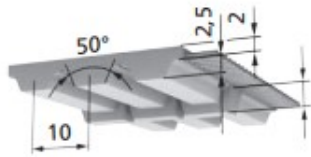

Datenblatt für: ATK10K6-2800-100

**ATK10K6-2800-100 BRECOFLEX® Zahnriemen mit Keilleiste**

BRECOFLEX® Zahnriemen, Profil ATK10K6, selbstführende Spur Zahnriemen (endlos).

Art.Nr. (L) A00154305

Art.Nr. (H) ATK10K6-2800-100

EAN / Barcode

ATK10K6-2800-100

Ihr Preis auf Anfrage

**Verkaufsinformationen**

Preiseinheit	1
Mengeneinheit	Stück
Verpackungseinheit	1
Inhalt	1 Stück
Mindestabnahmemenge	1

**Produktdaten**

Breite in mm	100
Kurzbezeichnung	Zahnriemen selbstführend (endlos)
Länge in mm	2.800
Profil	ATK10K6
Teilung in mm	10
Wirklänge in mm	2.800