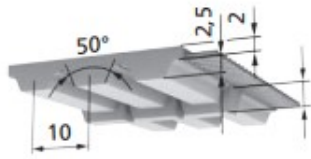

Datenblatt für: ATK10K6-2800-100

**ATK10K6-2800-100 BRECOFLEX® Zahnriemen mit Keilleiste**

BRECOFLEX® Zahnriemen, Profil ATK10K6, selbstführende Spur Zahnriemen (endlos).

Art.Nr. (L) A00154305

Art.Nr. (H) ATK10K6-2800-100

EAN / Barcode

ATK10K6-2800-100

Ihr Preis auf Anfrage

**Verkaufsinformationen**

Preiseinheit	1
Mengeneinheit	Stück
Verpackungseinheit	1
Inhalt	1 Stück
Mindestabnahmemenge	1

**Produktdaten**

Breite in mm	100
Kurzbezeichnung	Zahnriemen selbstführend (endlos)
Länge in mm	2.800
Profil	ATK10K6
Teilung in mm	10
Wirklänge in mm	2.800