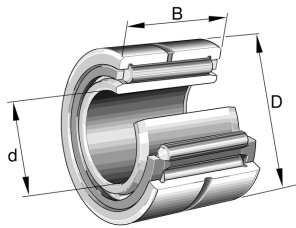

Datenblatt für: NKI30/30-TV-XL-C3

**NKI30/30-TV-XL-C3 INA Nadellager NKI..-TV, mit Borden, mit Innenring**

Nadellager NKI, leichte Reihe, einreihig, mit Innenring, 2 Borde am Aussenring

Art.Nr. (L) A00144374

Art.Nr. (H) NKI30/30-TV-XL-C3

EAN / Barcode

4012802734430

Ihr Preis auf Anfrage

**Verkaufsinformationen**

Preiseinheit	1
Mengeneinheit	Stück
Verpackungseinheit	1
Inhalt	1 Stück
Mindestabnahmemenge	1

**Produktdaten**

Aussendurchmesser in mm	45
Baureihe	NKI..
Breite in mm	30
Innendurchmesser in mm	30
Kurzbezeichnung	Nadellager NKI., mit Borde, ohne Innenring
Lagerluft	C3