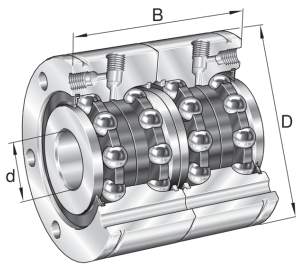

Datenblatt für: ZKLF3080-2RS-2AP-XL

ZKLF3080-2RS-2AP-XL INA Axial-Schrägkugellagerpaar ZKLF, zweireihig

Axial-Schrägkugellager ZKLF..-2RS-2AP-XL, gepaart, zweiseitig wirkend, beidseitig Lippendichtung

Art.Nr. (L) A00115245

Art.Nr. (H) ZKLF3080-2RS-2AP-XL

EAN / Barcode

4012802078749

Ihr Preis auf Anfrage

Verkaufsinformationen

Preiseinheit	1
Mengeneinheit	Stück
Verpackungseinheit	1
Inhalt	1 Stück
Mindestabnahmemenge	1

Produktdaten

Aussendurchmesser in mm	80
Baureihe	ZKLF..
Breite in mm	56
Dichtung	2RS
Innendurchmesser in mm	30
Kurzbezeichnung	Axial-Schrägkugellager ZKLF., zweiseitig wirkend