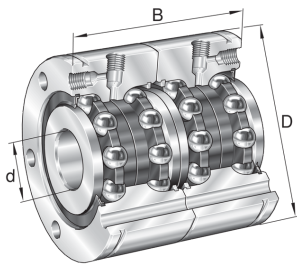

## Datenblatt für: ZKLF2575-2RS-2AP-XL

### ZKLF2575-2RS-2AP-XL INA Axial-Schräggugellagerpaar ZKLF, zweireihig

Axial-Schräggugellager ZKLF..-2RS-2AP-XL, gepaart, zweiseitig wirkend, beidseitig Lippendichtung

Art.Nr. (L) A00114403

Art.Nr. (H) ZKLF2575-2RS-2AP-XL

### Produktdaten

Outer diameter in mm	75
Series	ZKLF..
Width in mm	56
Seal	2RS
Inner diameter in mm	25
Short designation	Axial-Schräggugellager ZKLF., zweiseitig wirkend