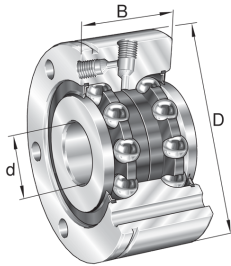

Datenblatt für: ZKLF2068-2RS-PE

**ZKLF2068-2RS-PE INA Axial-Schrägkugellager ZKLF, zwei-reihig**

Axial-Schrägkugellager ZKLF..-2RS-PE, zweiseitig wirkend, anschraubbar

Art.Nr. (L) A00018162

Art.Nr. (H) ZKLF2068-2RS-PE

EAN / Barcode

4012802078657

Ihr Preis auf Anfrage

**Verkaufsinformationen**

Price unit	1
Quantity unit	Stück
Packaging unit	1
Content	1 Stück
Minimum order quantity	1

**Produktdaten**

Outer diameter in mm	68
Series	ZKLF..
Width in mm	28
Seal	2RS
Inner diameter in mm	20
Short designation	Axial-Schrägkugellager ZKLF., zweiseitig wirkend