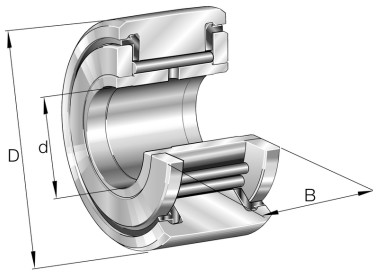

Datenblatt für: NATV15-PP-A

NATV15-PP-A INA Stützrolle NATV, vollnadelig, ballig

Stützrolle NATV..-PP als Nadellager, vollnadelig, mit Innenring und Axialführung des Außenrings, beidseitig abgedichtet, ballige Mantelfläche

Art.Nr. (L) A00015991

Art.Nr. (H) NATV15-PP-A

EAN / Barcode

4012802418798

Ihr Preis auf Anfrage

Verkaufsinformationen

Price unit	1
Quantity unit	Stück
Packaging unit	1
Content	1 Stück
Minimum order quantity	1

Produktdaten

Outer diameter in mm	35
Series	NATV..
Width in mm	19
Inner diameter in mm	15
Short designation	Stützrolle, vollnadelig