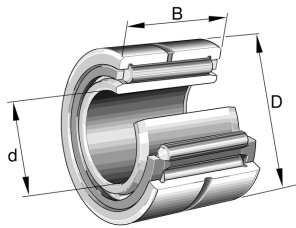

Datenblatt für: NA4905-XL

NA4905-XL INA Nadellager NA49..-XL, einreihig, mit Innenring

Nadellager NA49..-XL, Maßreihe 49, einreihig, mit Innenring, 2 Borde am Aussenring

Art.Nr. (L) A00015879

Art.Nr. (H) NA4905-XL

EAN / Barcode

4012802272833

Ihr Preis auf Anfrage

Verkaufsinformationen

Preiseinheit	1
Mengeneinheit	Stück
Verpackungseinheit	1
Inhalt	1 Stück
Mindestabnahmemenge	1

Produktdaten

Aussendurchmesser in mm	42
Baureihe	NA49..
Breite in mm	17
Innendurchmesser in mm	25
Kurzbezeichnung	Nadellager mit Innering, einreihig