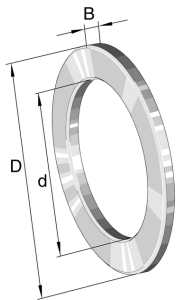

Datenblatt für: LS90120

LS90120 INA Laufscheibe, passend zu AXK und K811
 Laufscheibe LS, passend zu AXK und K811

Art.Nr. (L) A00015786

Art.Nr. (H) LS90120

EAN / Barcode

4026677401748

Ihr Preis auf Anfrage

Verkaufsinformationen

Preiseinheit	1
Mengeneinheit	Stück
Verpackungseinheit	1
Inhalt	1 Stück
Mindestabnahmemenge	1

Produktdaten

Aussendurchmesser in mm	120
Baureihe	LS..
Breite in mm	6,5
Innendurchmesser in mm	90
Kurzbezeichnung	Laufscheibe LS..