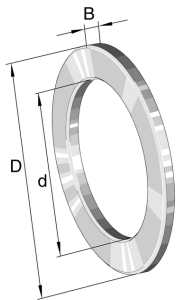

Datenblatt für: LS4060

**LS4060 INA Laufscheibe, passend zu AXK und K811**

Laufscheibe LS, passend zu AXK und K811

Art.Nr. (L) A00015777

Art.Nr. (H) LS4060

EAN / Barcode

4012802432176

Ihr Preis auf Anfrage

**Produktdaten**

|                         |                  |
|-------------------------|------------------|
| Aussendurchmesser in mm | 60               |
| Baureihe                | LS..             |
| Breite in mm            | 3,5              |
| Innendurchmesser in mm  | 40               |
| Kurzbezeichnung         | Laufscheibe LS.. |