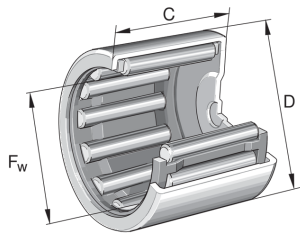

Datenblatt für: BK0609-B

BK0609-B INA Nadelbüchse BK, nach DIN 618/ISO 3245
 Nadelbüchse BK, nach DIN 618/ISO 3245

Art.Nr. (L) A00014010

Art.Nr. (H) BK0609-B

EAN / Barcode

4026677166579

Ihr Preis auf Anfrage

Verkaufsinformationen

Preiseinheit	1
Mengeneinheit	Stück
Verpackungseinheit	1
Inhalt	1 Stück
Mindestabnahmemenge	1

Produktdaten

Aussendurchmesser in mm	10
Baureihe	BK..
Breite in mm	9
Innendurchmesser in mm	6
Kurzbezeichnung	Nadelbüchse BK..