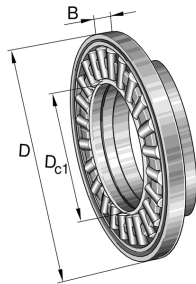

Datenblatt für: AXW25

AXW25 INA Axial-Nadellager AXW mit Zentrierbund

Axial-Nadellager AXW, einseitig wirkend, AXK mit Axiallagerscheibe

Art.Nr. (L) A00013983

Art.Nr. (H) AXW25

EAN / Barcode

4012802432459

Ihr Preis auf Anfrage

Verkaufsinformationen

Preiseinheit	1
Mengeneinheit	Stück
Verpackungseinheit	1
Inhalt	1 Stück
Mindestabnahmemenge	1

Produktdaten

Aussendurchmesser in mm	45
Baureihe	AXW..
Breite in mm	7,2
Innendurchmesser in mm	25
Kurzbezeichnung	Axial-Nadellager AXW mit Zentrierbund