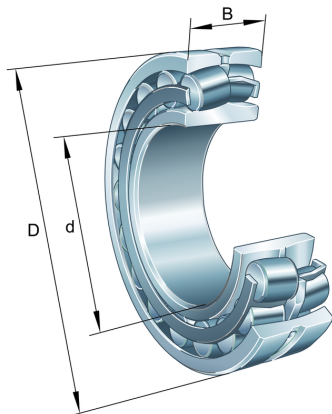

Datenblatt für: 24030-E1-XL-TVPB

**24030-E1-XL-TVPB FAG Pendelrollenlager**

Pendelrollenlager 240..-E1, Hauptabmessungen nach DIN 635-2

Art.Nr. (L) A00002899

Art.Nr. (H) 24030-E1-XL-TVPB

EAN / Barcode

4026677832931

Ihr Preis auf Anfrage

**Verkaufsinformationen**

Preiseinheit	1
Mengeneinheit	Stück
Verpackungseinheit	1
Inhalt	1 Stück
Mindestabnahmemenge	1

**Produktdaten**

Aussendurchmesser in mm	225
Baureihe	240..
Breite in mm	75
Innendurchmesser in mm	150
Kurzbezeichnung	Pendelrollenlager
Käfig	Polyamidkäfig